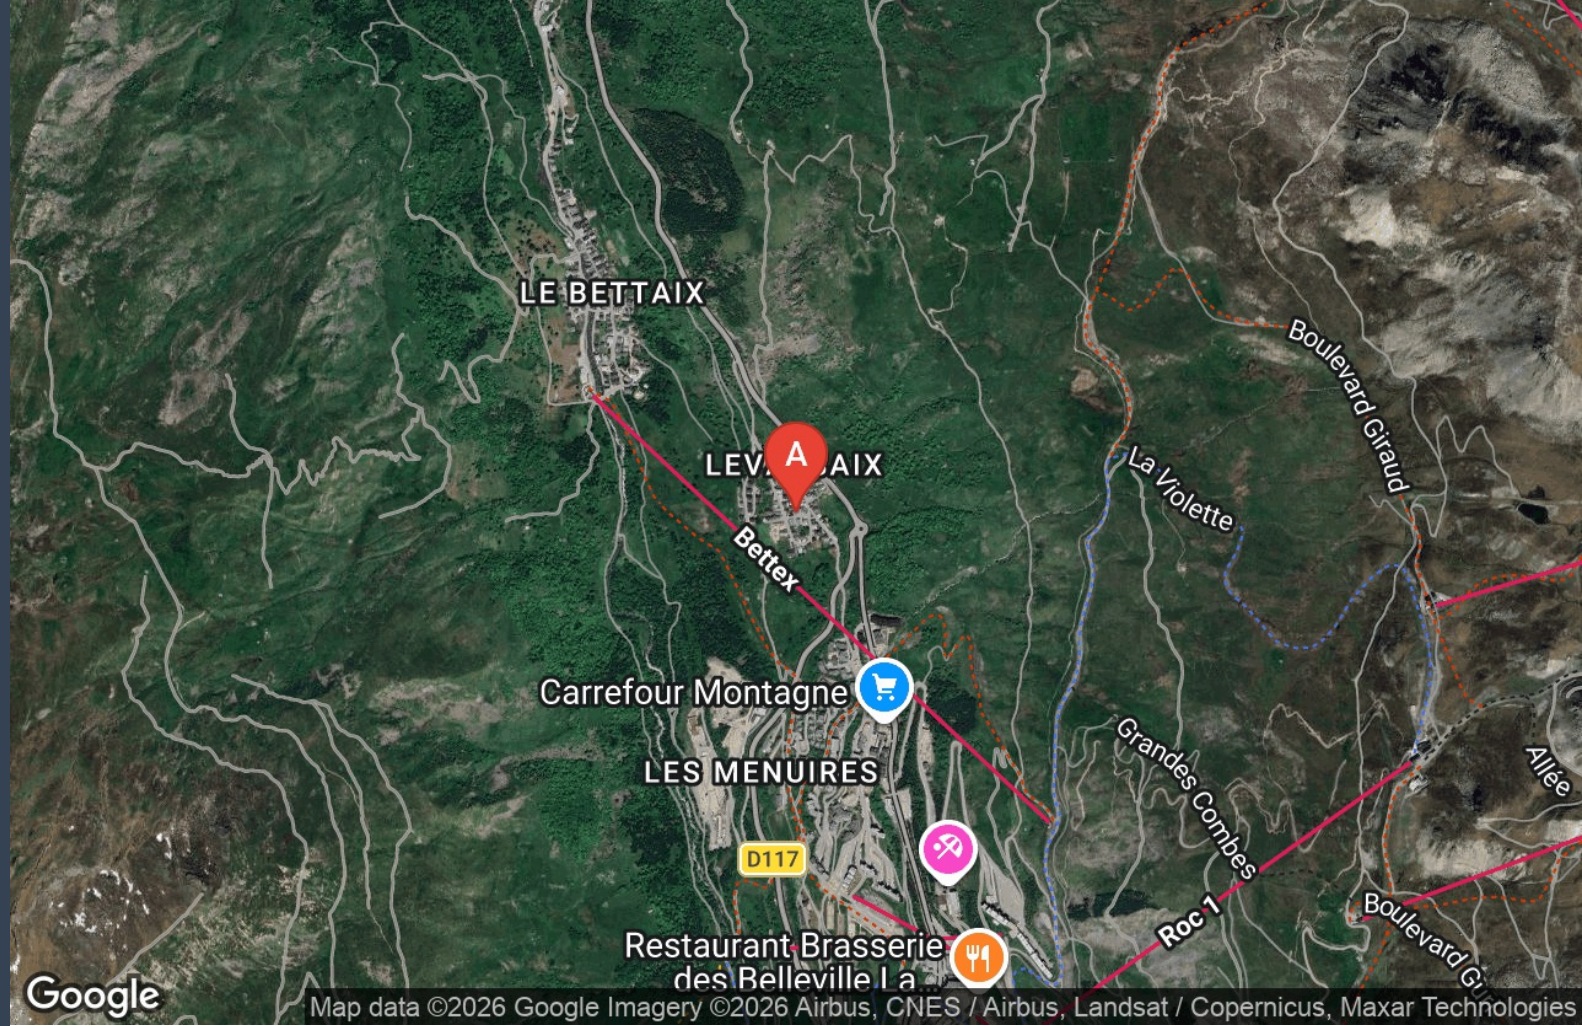

friendlyMenuires

CHALET LE TUIT - LES MENUIRES

BEL APPARTEMENT DE CHARME
TOUT CONFORT ET SPA DANS
CHALET AUX PIEDS DES PISTES

7 personnes

<http://chalet-letuit-lesmenuires.fr>

Eddy Bouvier

☎ 06 13 56 52 97

A Appartement Le Tuit : Le Tuit , 39 montée du Teurre Le Lavassay LES MENUIRES

75

m²

Sur le domaine skiable des Menuires, hameau du Levassaix, Chalet Le Tuit peut recevoir jusqu'à 7 Personnes, sur 75 m² plain pied, Exposition Ouest, Vue montagne

Label qualité hébergement : 5 Flocons Or